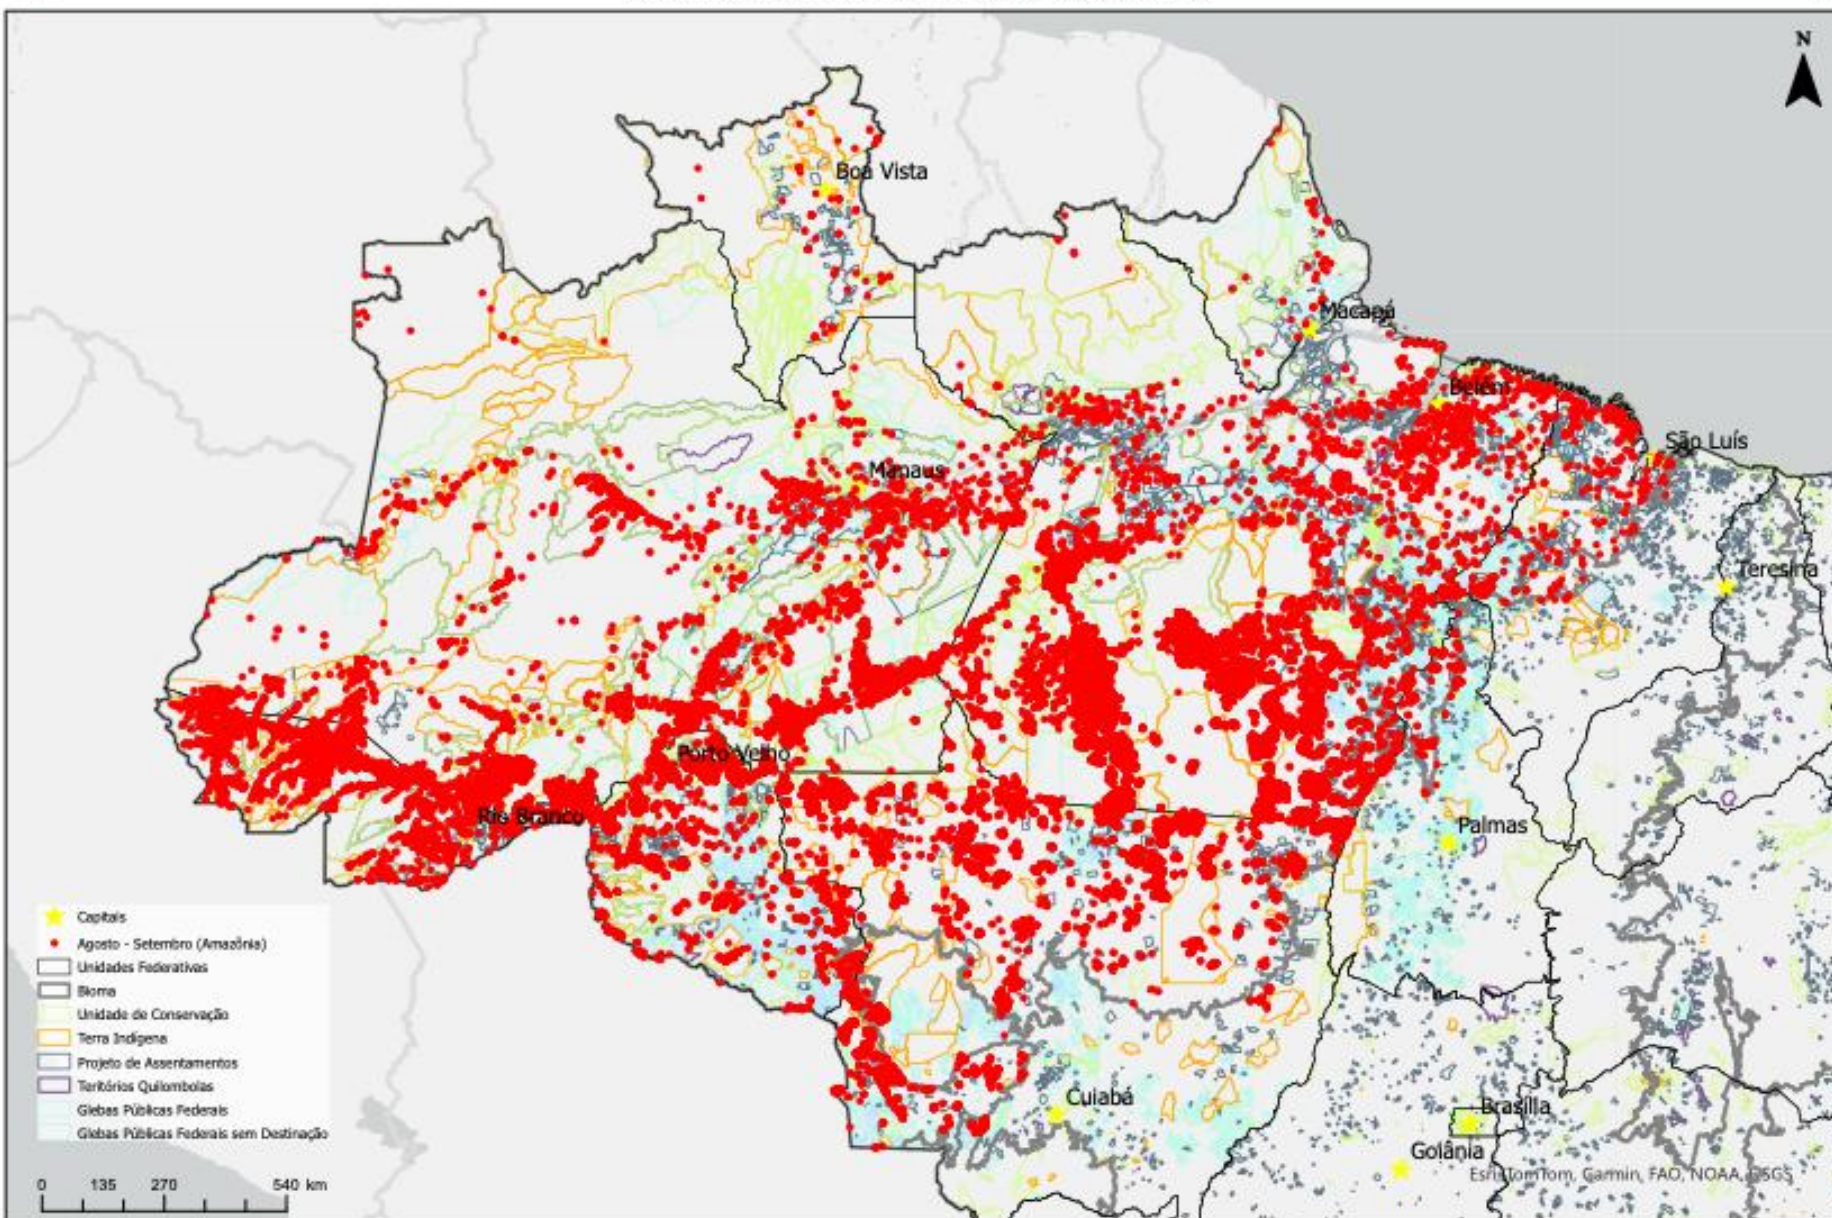

Evolução temporal do Índice de precipitação-evapotranspiração padronizado (SPEI) no Brasil.
Valores inferiores a -1 indicam seca.

AMAZÔNIA

AMAZÔNIA

Area Queimada Diária (ha) - últimos 180 dias

● Área Queimada ● Média móvel

Profissionais mobilizados

Deter entre Janeiro e Dezembro de 2015 a 2024

“cicatriz de incêndio em floresta”

Focos de Calor na Amazônia Agosto/Setembro (Satélite de Referência)

Incêndio no PANTANAL

Profissionais mobilizados

Incêndio no Cerrado

Fonte: LASA/UFRJ

Profissionais mobilizados

Focos de Calor na Cerrado Agosto/Setembro (Satélite de Referência)

PrevFogo/Ibama 18/09/2024

Mega Incêndios Florestais no Brasil em 2024