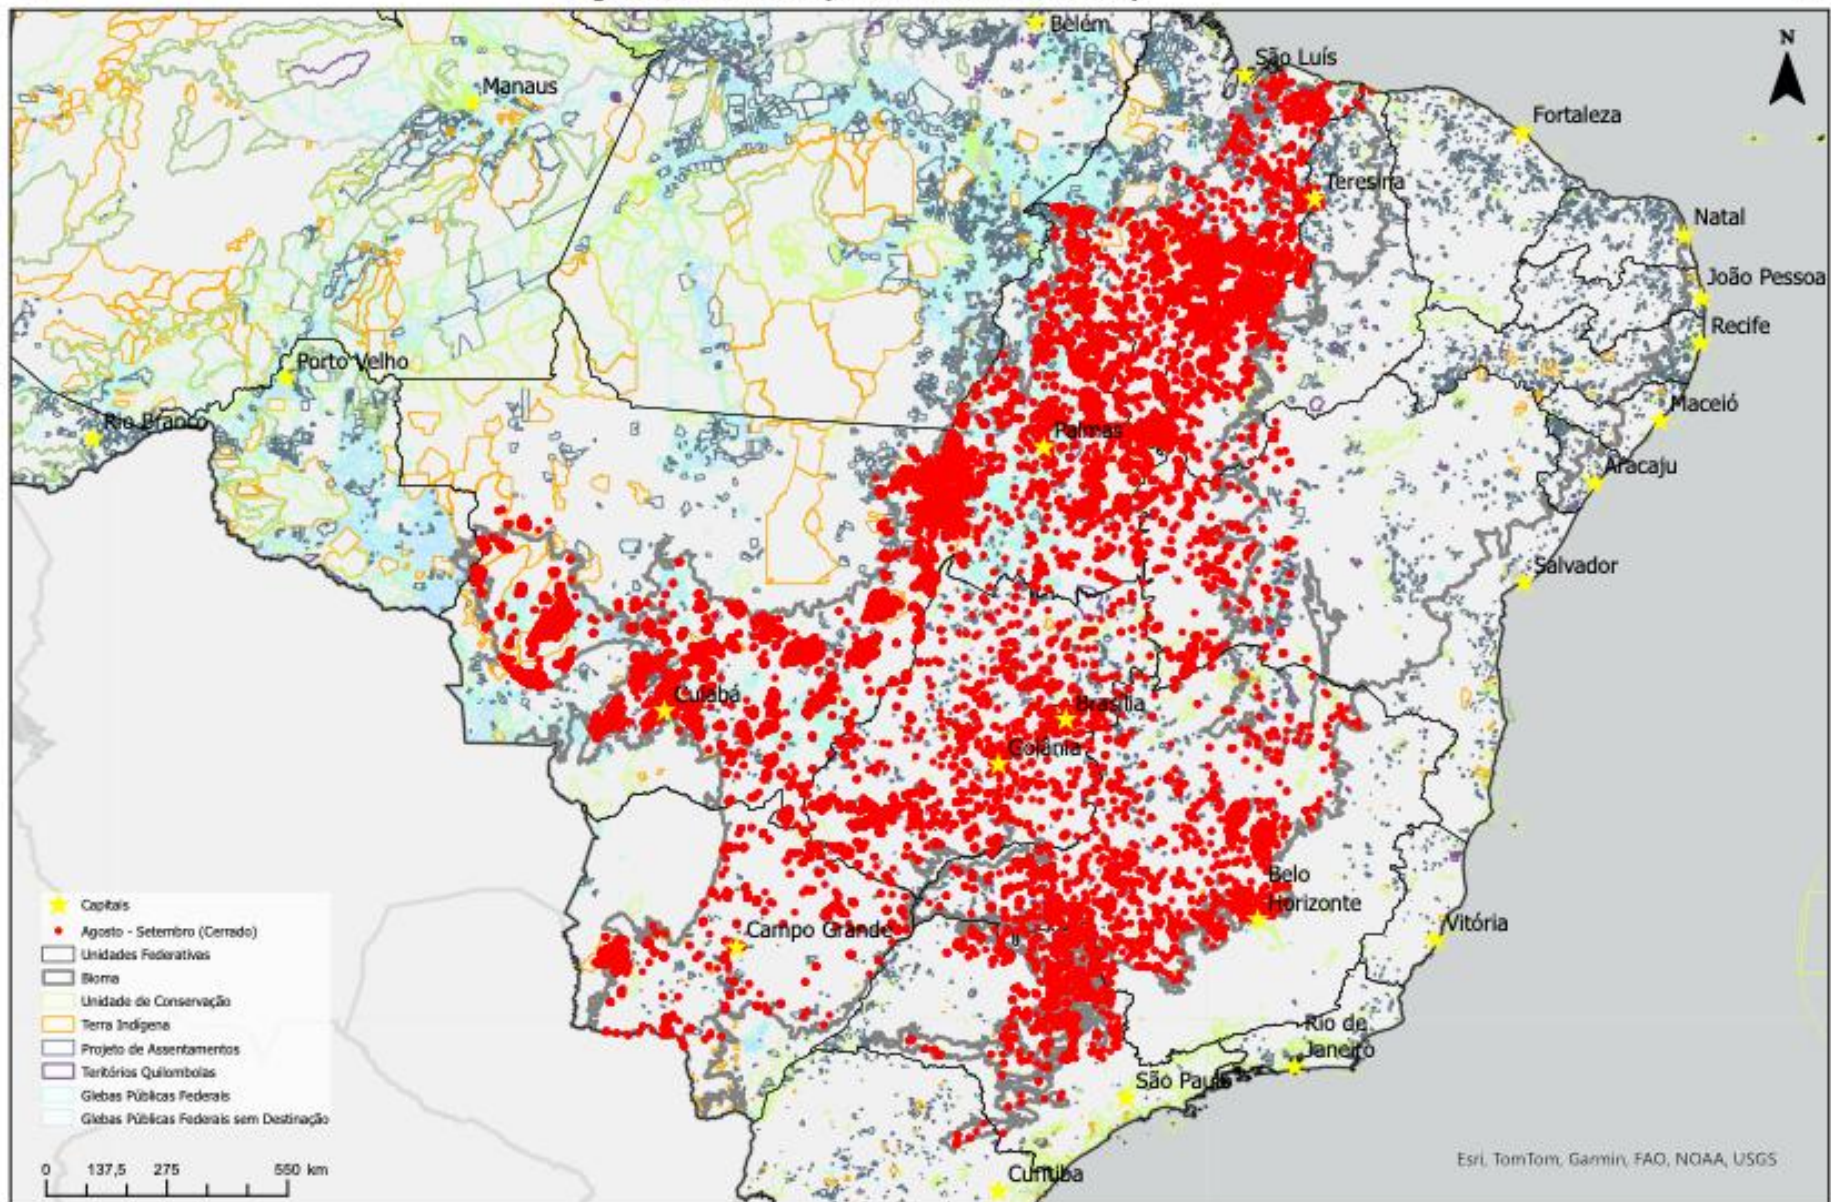

Evolução temporal do Índice de precipitação-evapotranspiração padronizado (SPEI) no Brasil.
Valores inferiores a -1 indicam seca.

AMAZÔNIA

AMAZÔNIA

Area Queimada Diária (ha) - últimos 180 dias

● Área Queimada ● Média móvel

Profissionais mobilizados

Deter entre Janeiro e Dezembro de 2015 a 2024

“cicatriz de incêndio em floresta”

Focos de Calor na Amazônia Agosto/Setembro (Satélite de Referência)

Incêndio no PANTANAL

Profissionais mobilizados

Incêndio no Cerrado

Fonte: LASA/UFRJ

Profissionais mobilizados

Focos de Calor na Cerrado Agosto/Setembro (Satélite de Referência)

PrevFogo/Ibama 18/09/2024

Mega Incêndios Florestais no Brasil em 2024