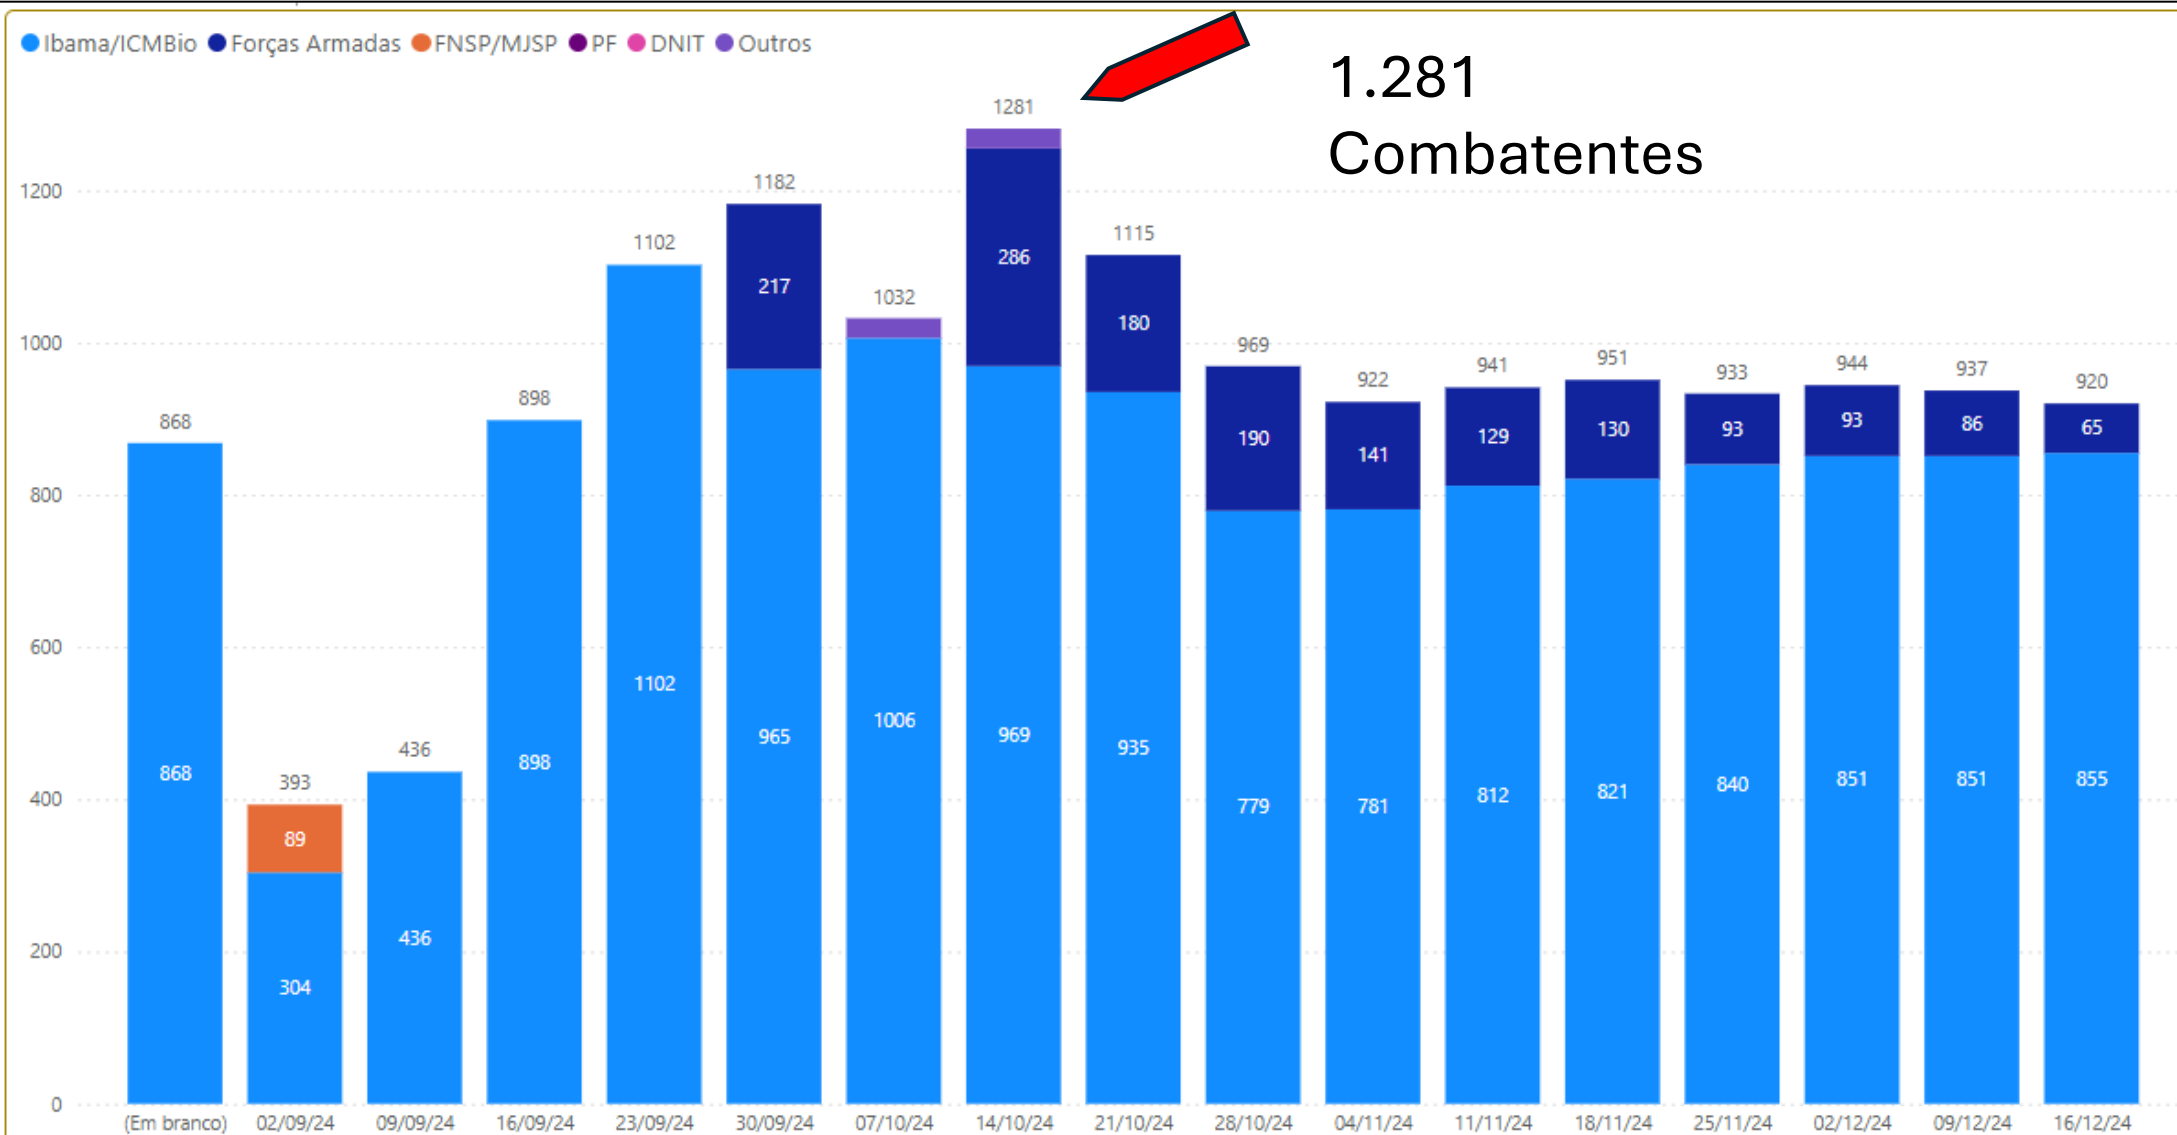

Evolução temporal do Índice de precipitação-evapotranspiração padronizado (SPEI) no Brasil.
Valores inferiores a -1 indicam seca.

AMAZÔNIA

AMAZÔNIA

Area Queimada Diária (ha) - últimos 180 dias

● Área Queimada ● Média móvel

Profissionais mobilizados

Deter entre Janeiro e Dezembro de 2015 a 2024

“cicatriz de incêndio em floresta”

Focos de Calor na Amazônia Agosto/Setembro (Satélite de Referência)

Incêndio no PANTANAL

Profissionais mobilizados

Incêndio no Cerrado

Fonte: LASA/UFRJ

Profissionais mobilizados

Focos de Calor na Cerrado Agosto/Setembro (Satélite de Referência)

PrevFogo/Ibama 18/09/2024

Mega Incêndios Florestais no Brasil em 2024