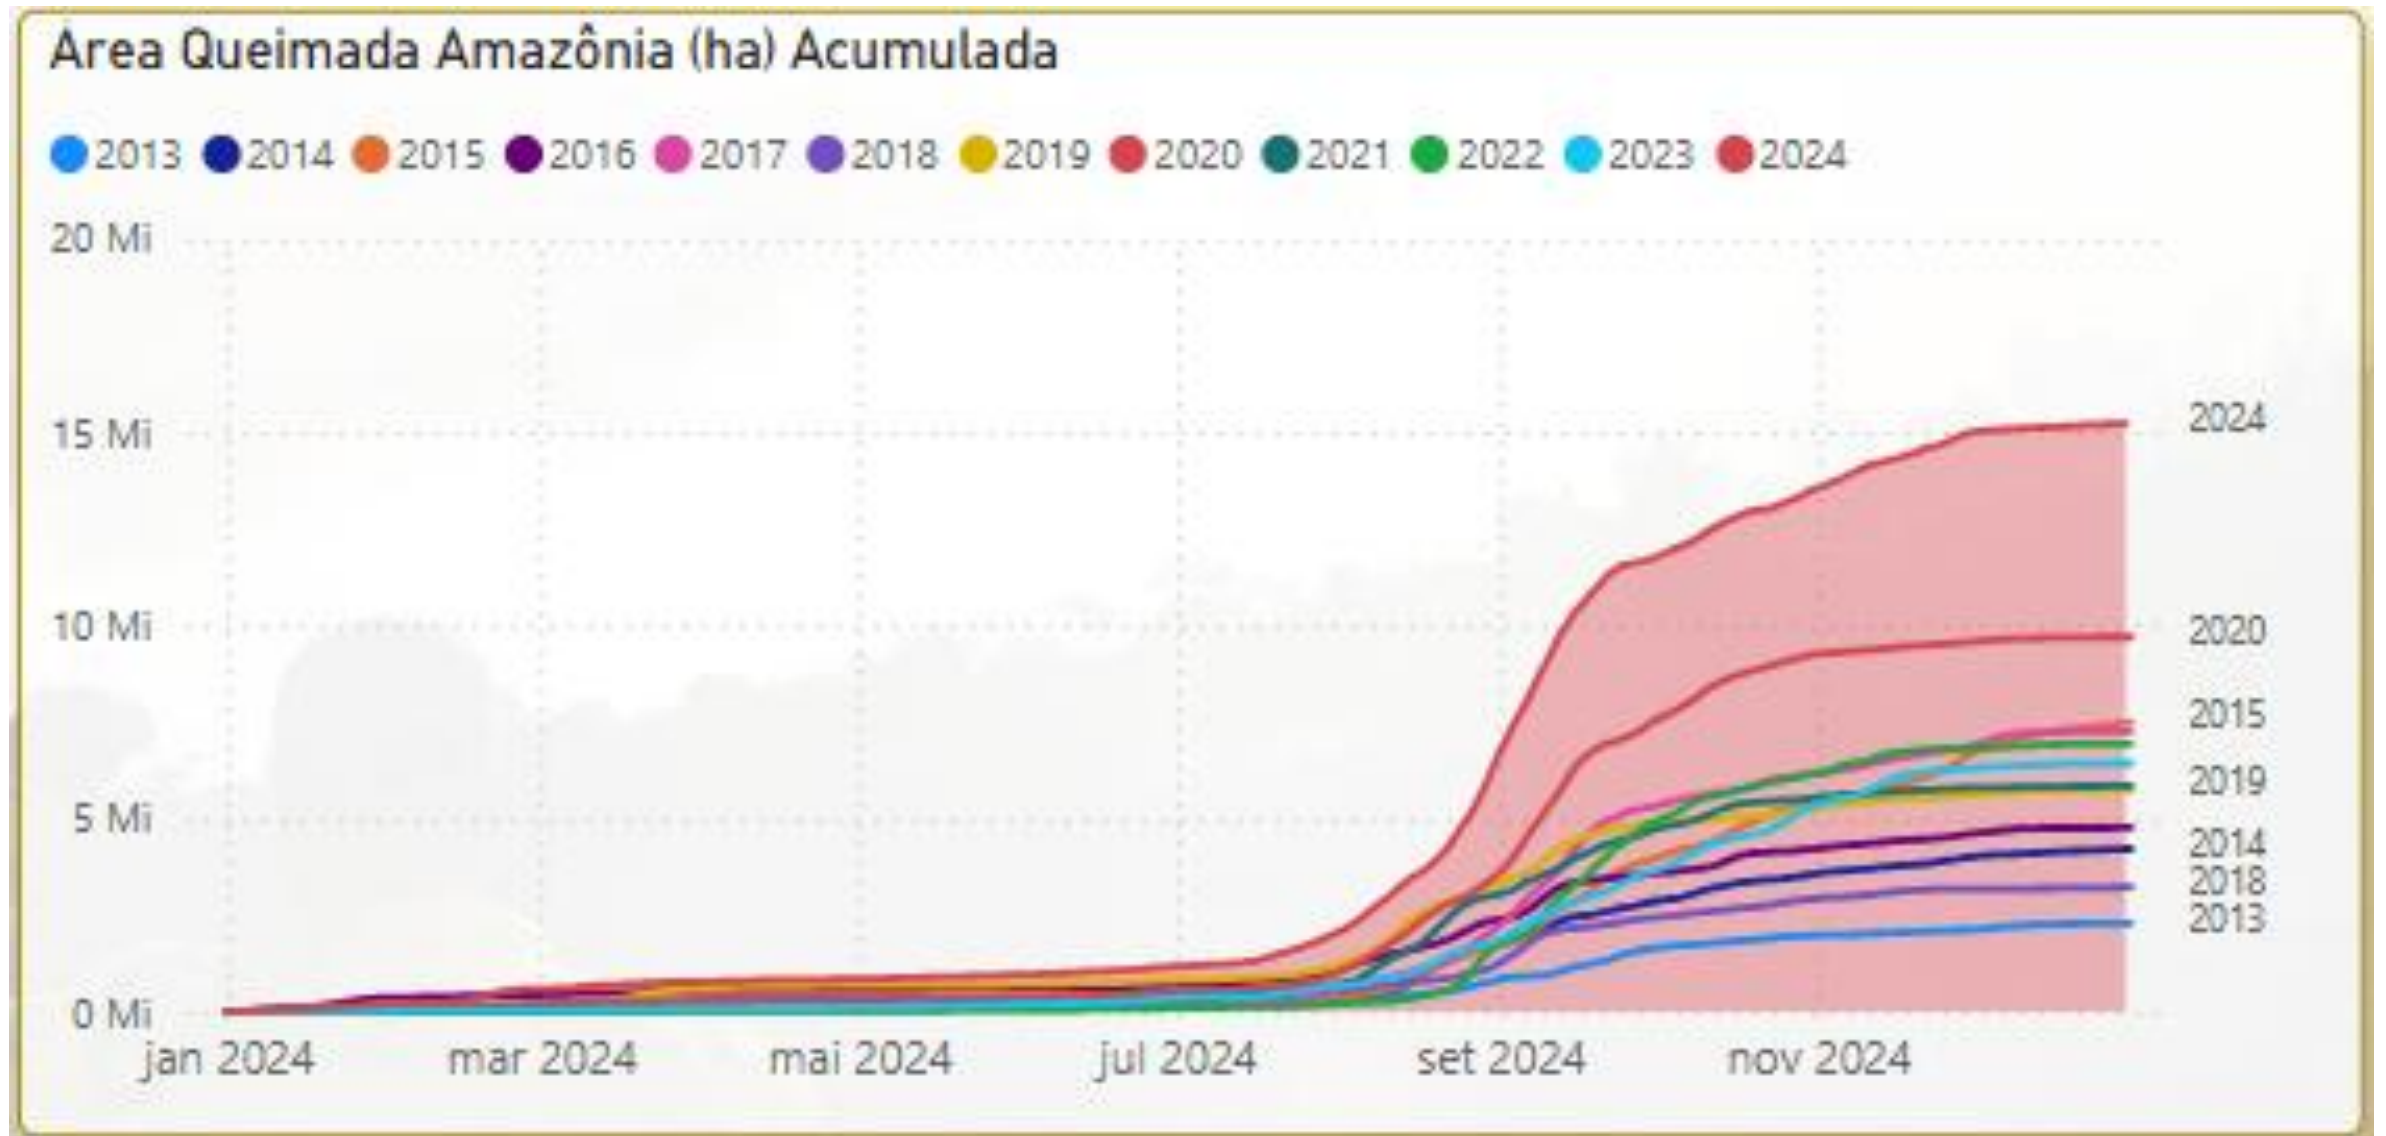

Situação dos Incêndios Florestais no Brasil em 2024

André Lima - Secretário

**MINISTÉRIO DO
MEIO AMBIENTE E
MUDANÇA DO CLIMA**

SECAS NO BRASIL | 2012-2024

O Brasil enfrenta a **pior estiagem** em **75 anos**

Evolução temporal do Índice de precipitação-evapotranspiração padronizado (SPEI) no Brasil.
Valores inferiores a -1 indicam seca.

AMAZÔNIA

AMAZÔNIA

Area Queimada Diária (ha) - últimos 180 dias

● Área Queimada ● Média móvel