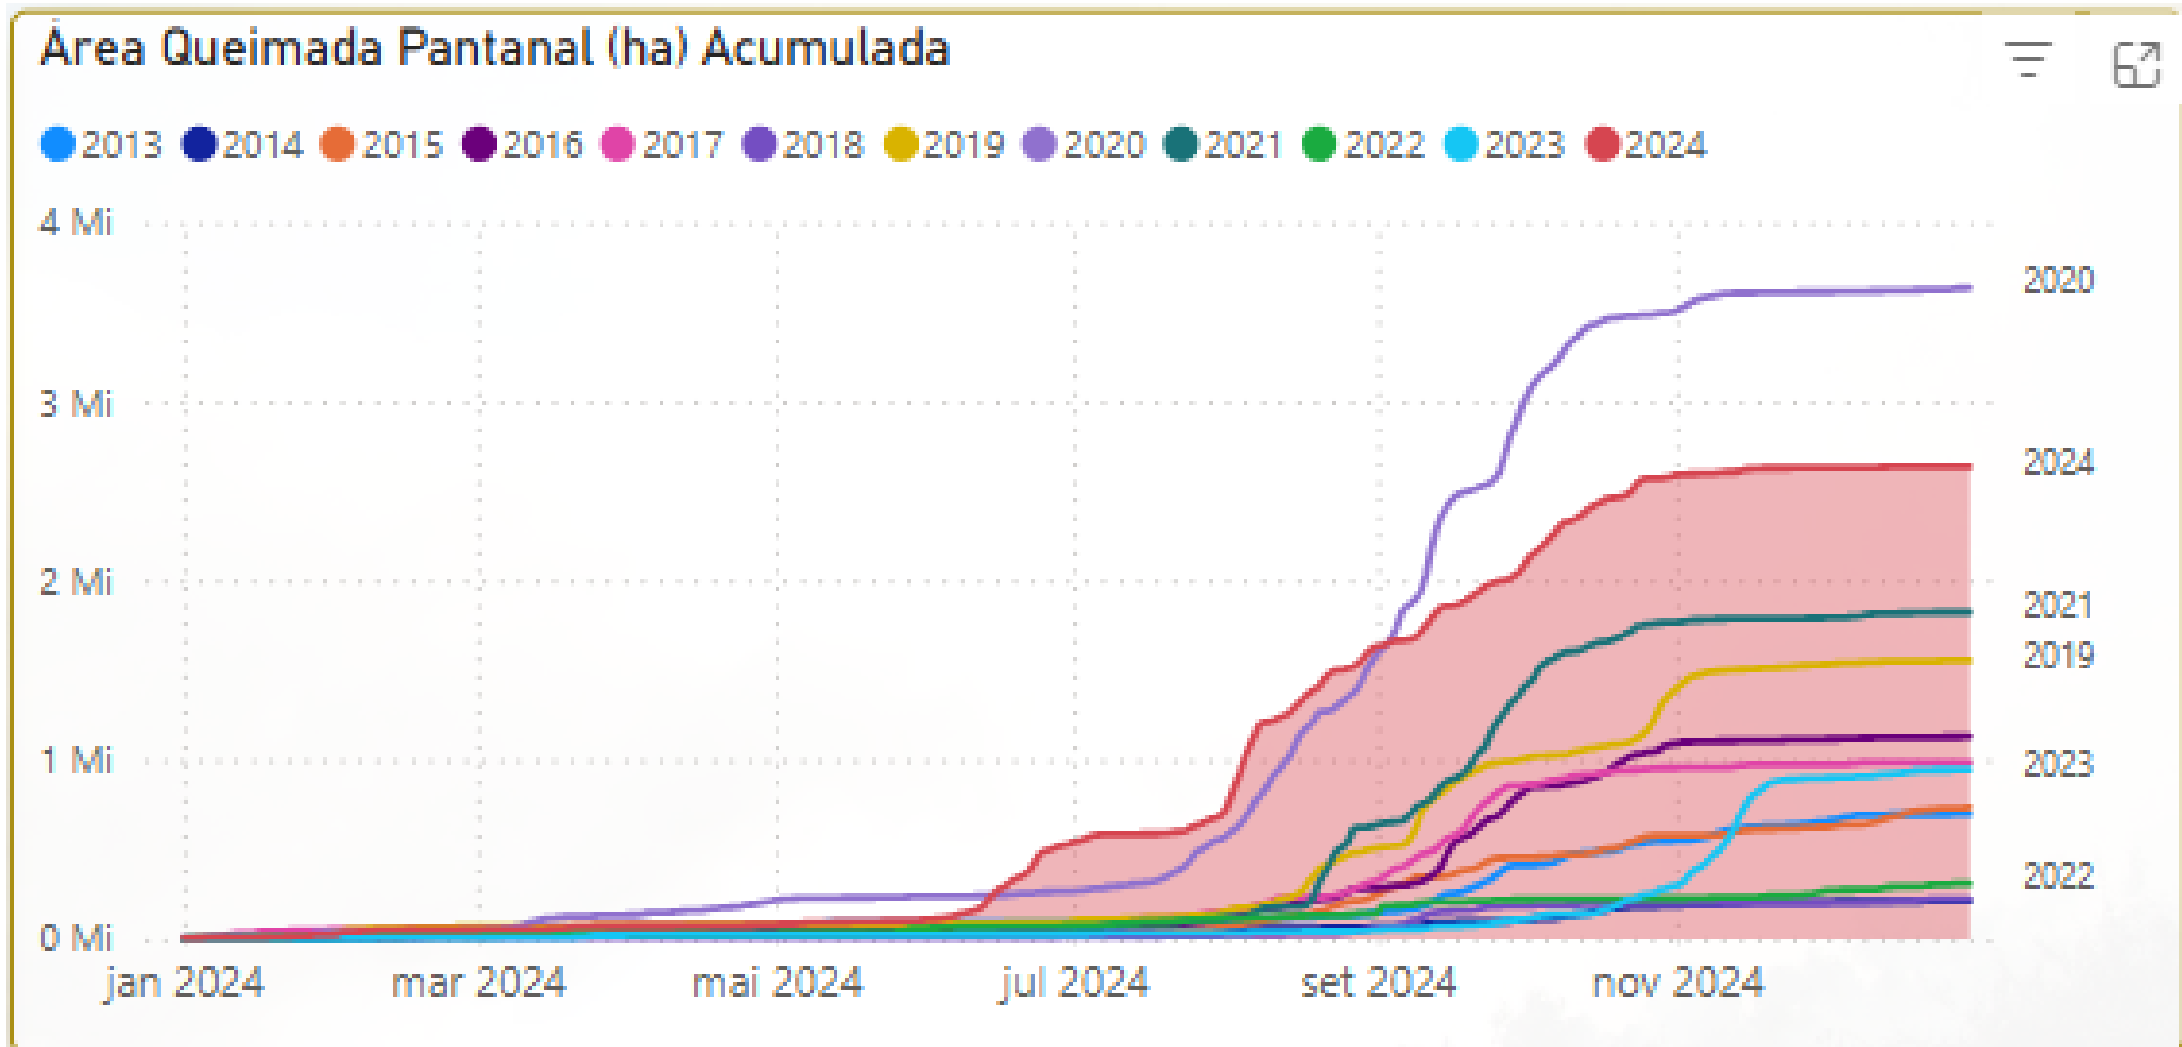

Evolução temporal do Índice de precipitação-evapotranspiração padronizado (SPEI) no Brasil.
Valores inferiores a -1 indicam seca.

AMAZÔNIA

AMAZÔNIA

Area Queimada Diária (ha) - últimos 180 dias

● Área Queimada ● Média móvel

Profissionais mobilizados

Deter entre Janeiro e Dezembro de 2015 a 2024

“cicatriz de incêndio em floresta”

Focos de Calor na Amazônia Agosto/Setembro (Satélite de Referência)

Incêndio no PANTANAL

Profissionais mobilizados

Incêndio no Cerrado

Fonte: LASA/UFRJ

Profissionais mobilizados

Focos de Calor na Cerrado Agosto/Setembro (Satélite de Referência)

PrevFogo/Ibama 18/09/2024

Mega Incêndios Florestais no Brasil em 2024