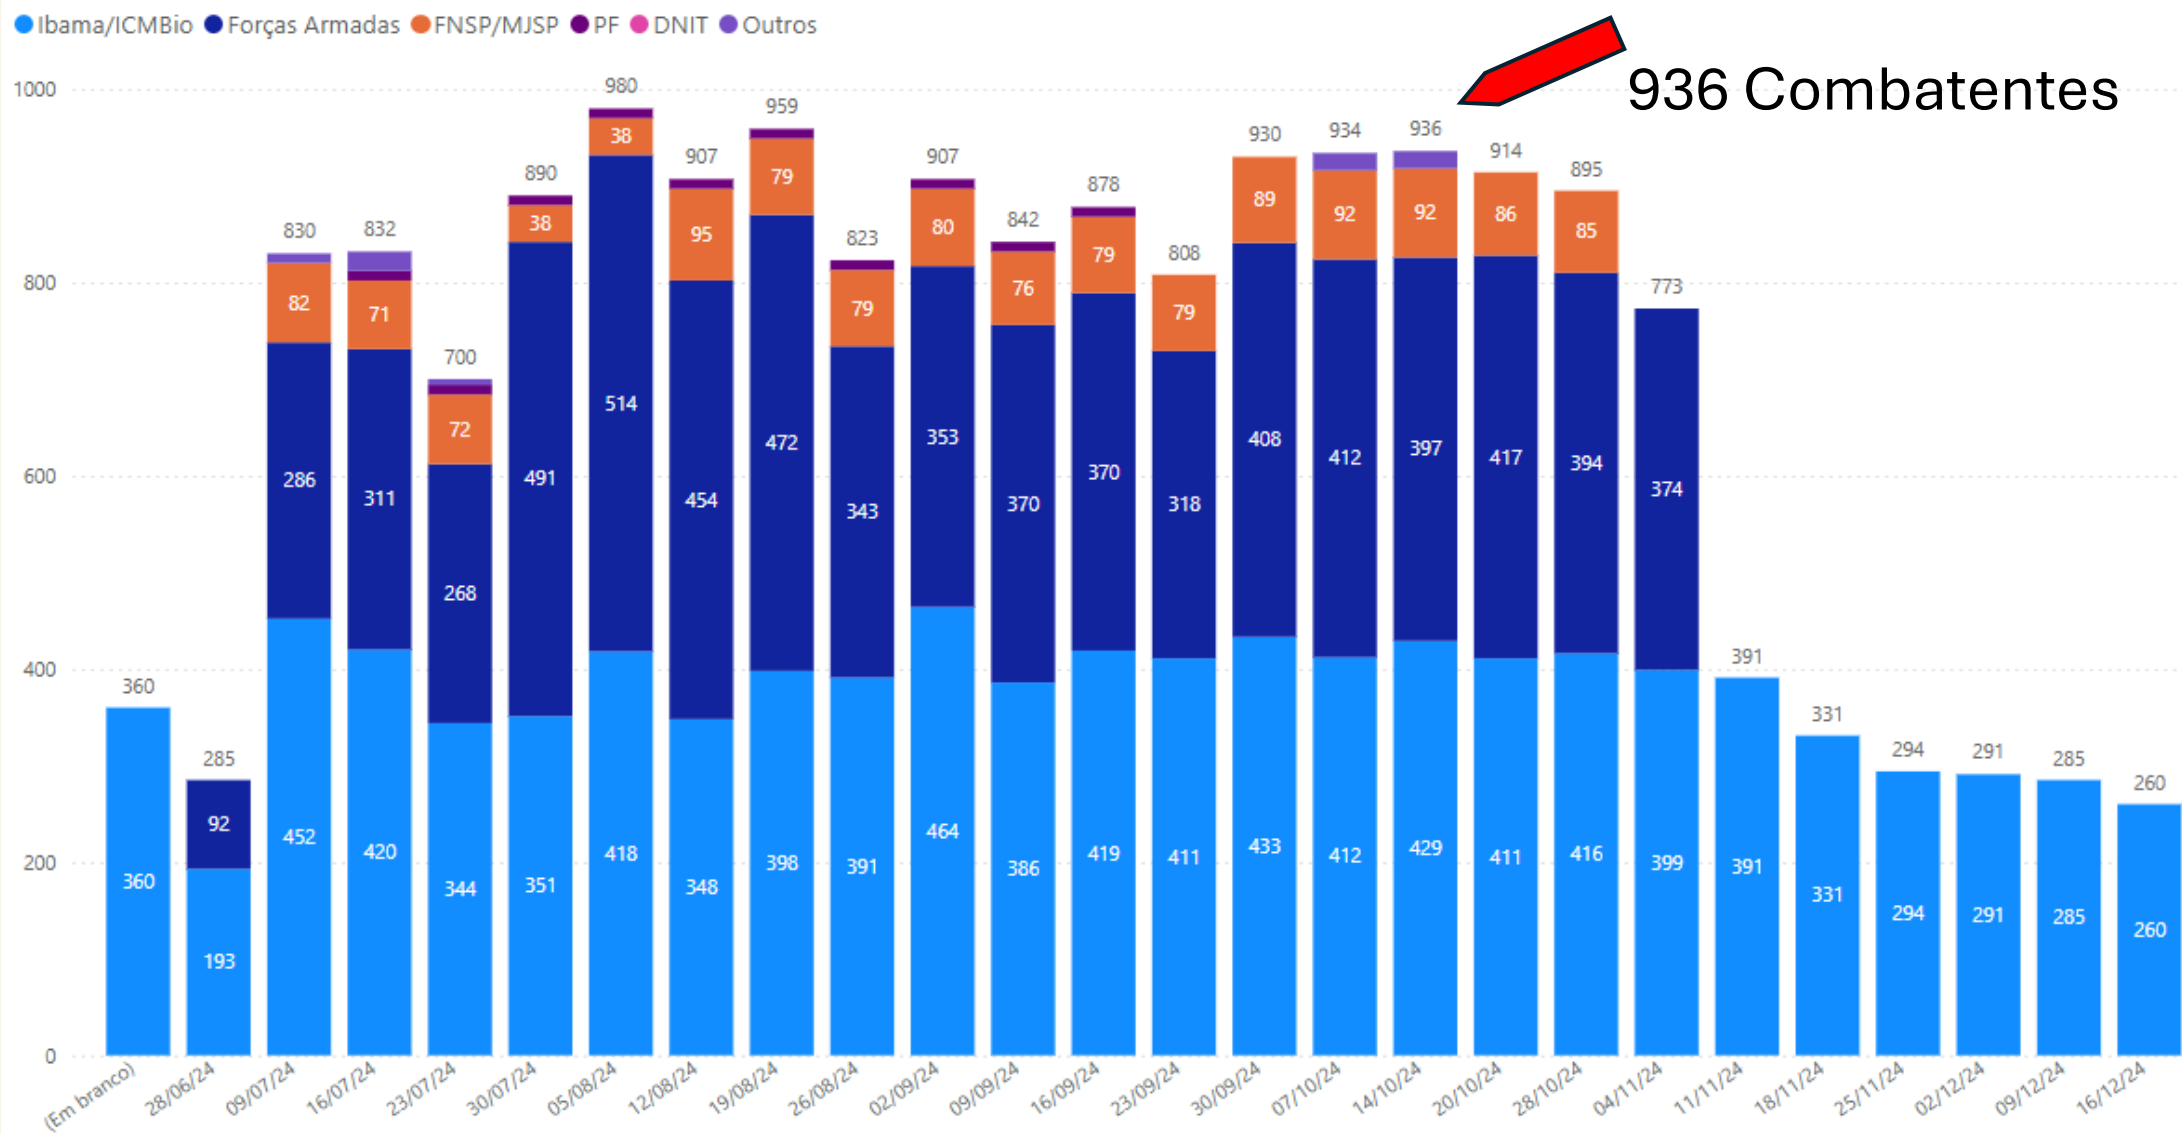

Evolução temporal do Índice de precipitação-evapotranspiração padronizado (SPEI) no Brasil.
Valores inferiores a -1 indicam seca.

AMAZÔNIA

AMAZÔNIA

Area Queimada Diária (ha) - últimos 180 dias

● Área Queimada ● Média móvel

Profissionais mobilizados

Deter entre Janeiro e Dezembro de 2015 a 2024

“cicatriz de incêndio em floresta”

Focos de Calor na Amazônia Agosto/Setembro (Satélite de Referência)

Incêndio no PANTANAL

Profissionais mobilizados

Incêndio no Cerrado

Fonte: LASA/UFRJ

Profissionais mobilizados

Focos de Calor na Cerrado Agosto/Setembro (Satélite de Referência)

PrevFogo/Ibama 18/09/2024

Mega Incêndios Florestais no Brasil em 2024