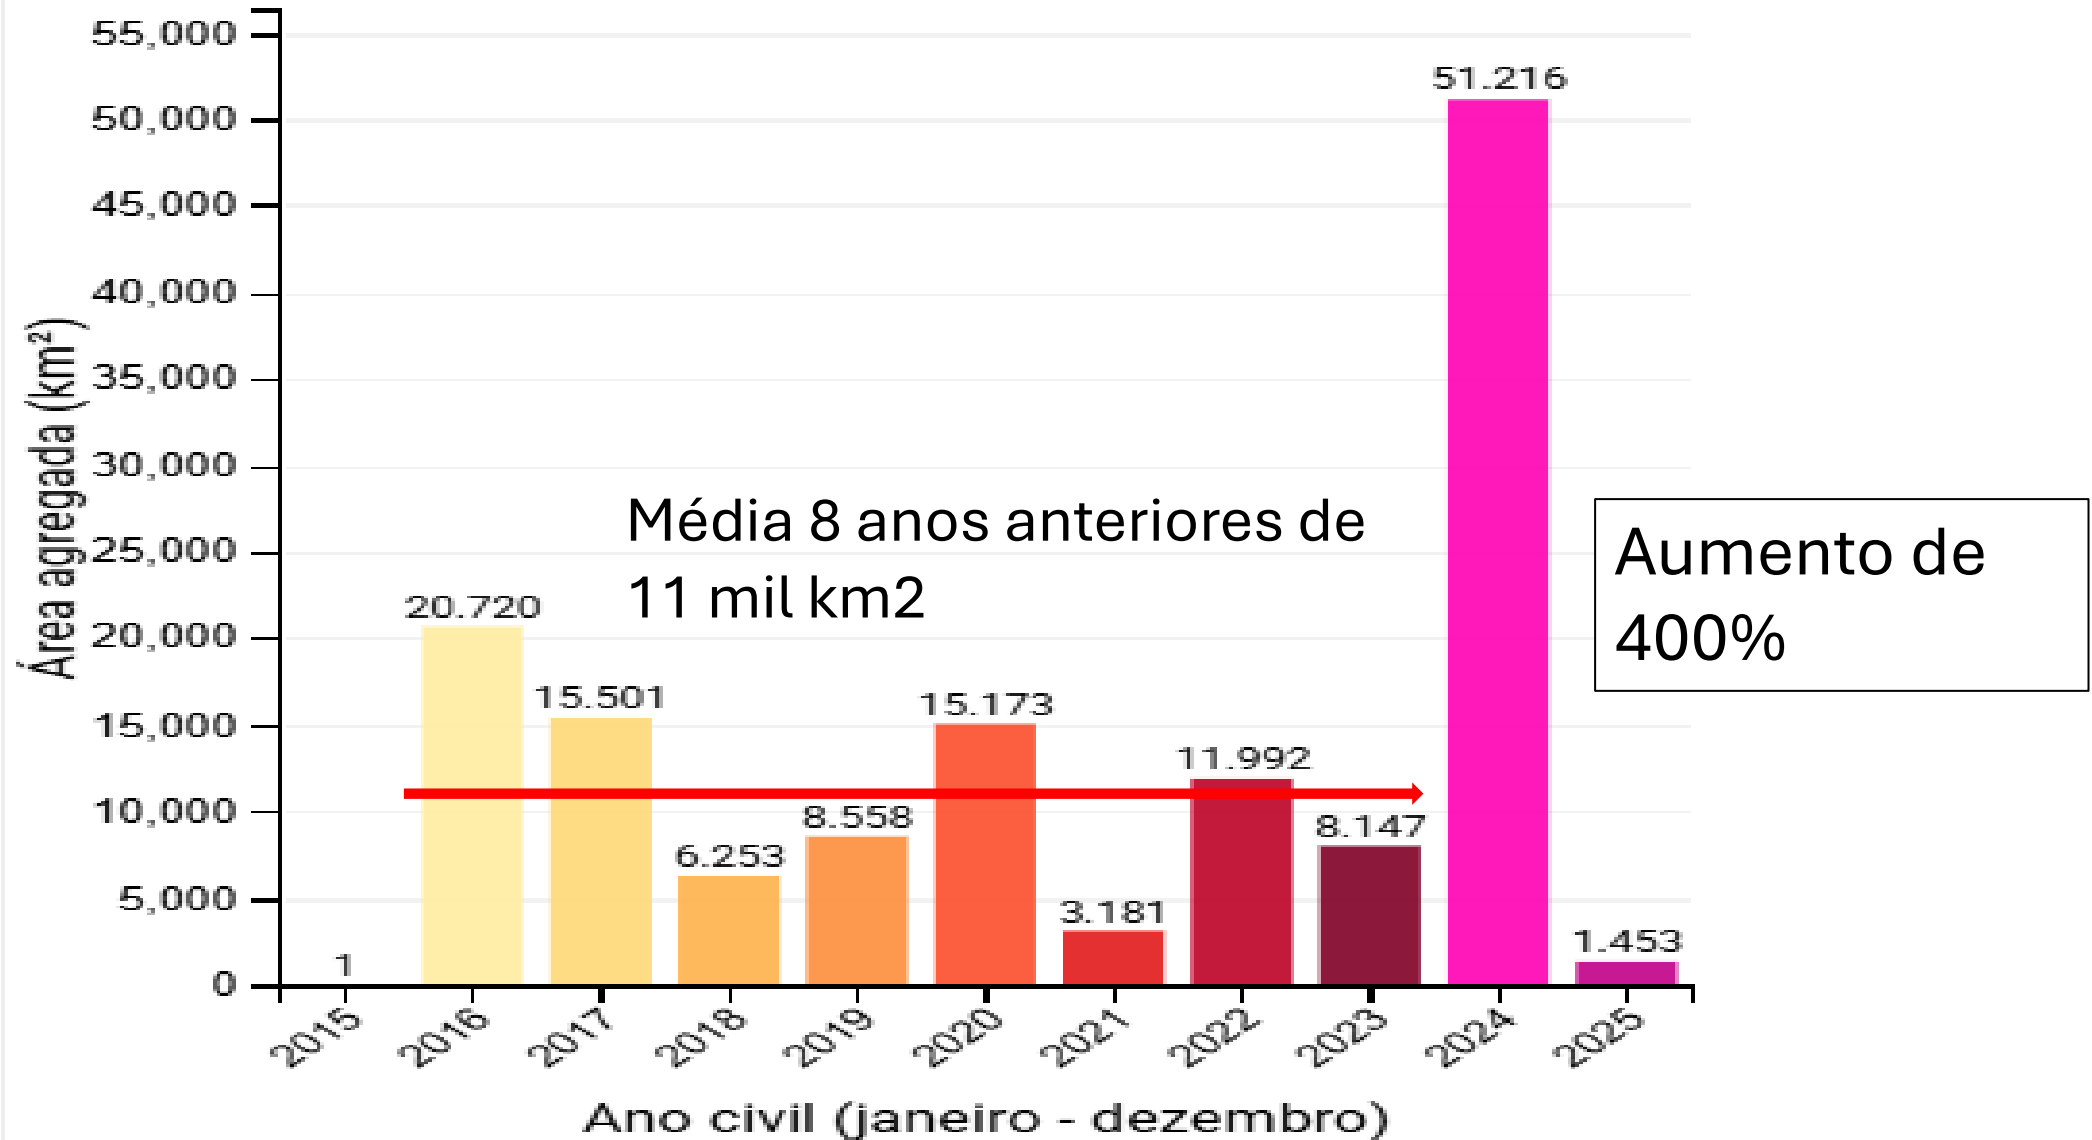

Situação dos Incêndios Florestais no Brasil em 2024

André Lima - Secretário

**MINISTÉRIO DO
MEIO AMBIENTE E
MUDANÇA DO CLIMA**

SECAS NO BRASIL | 2012-2024

O Brasil enfrenta a **pior estiagem** em **75 anos**

Evolução temporal do Índice de precipitação-evapotranspiração padronizado (SPEI) no Brasil.
Valores inferiores a -1 indicam seca.

AMAZÔNIA

AMAZÔNIA

Area Queimada Diária (ha) - últimos 180 dias

● Área Queimada ● Média móvel

Profissionais mobilizados

Deter entre Janeiro e Dezembro de 2015 a 2024

“cicatriz de incêndio em floresta”

Focos de Calor na Amazônia Agosto/Setembro (Satélite de Referência)

Incêndio no PANTANAL

Profissionais mobilizados