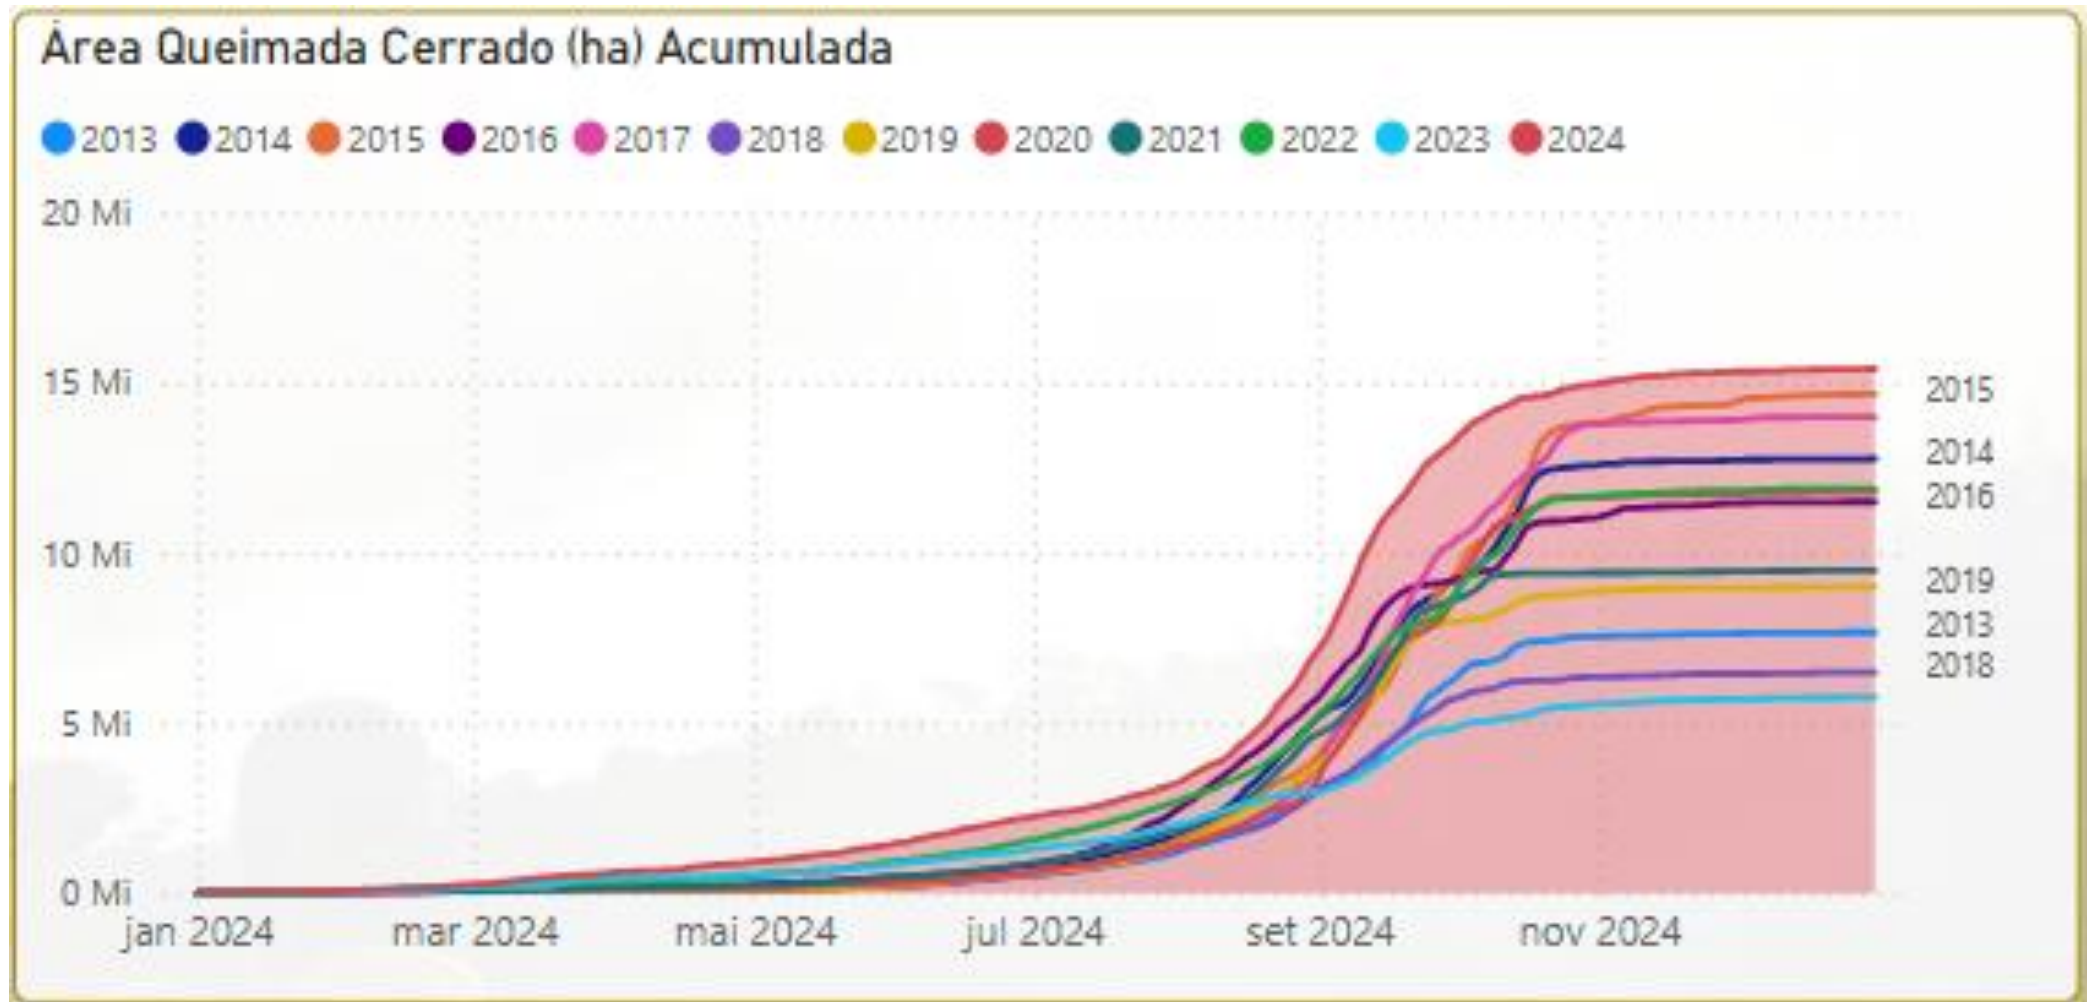

Evolução temporal do Índice de precipitação-evapotranspiração padronizado (SPEI) no Brasil.
Valores inferiores a -1 indicam seca.

AMAZÔNIA

AMAZÔNIA

Area Queimada Diária (ha) - últimos 180 dias

● Área Queimada ● Média móvel

Profissionais mobilizados

Deter entre Janeiro e Dezembro de 2015 a 2024

“cicatriz de incêndio em floresta”

Focos de Calor na Amazônia Agosto/Setembro (Satélite de Referência)

Incêndio no PANTANAL

Profissionais mobilizados

Incêndio no Cerrado

Fonte: LASA/UFRJ

Profissionais mobilizados

Focos de Calor na Cerrado Agosto/Setembro (Satélite de Referência)

PrevFogo/Ibama 18/09/2024

Mega Incêndios Florestais no Brasil em 2024