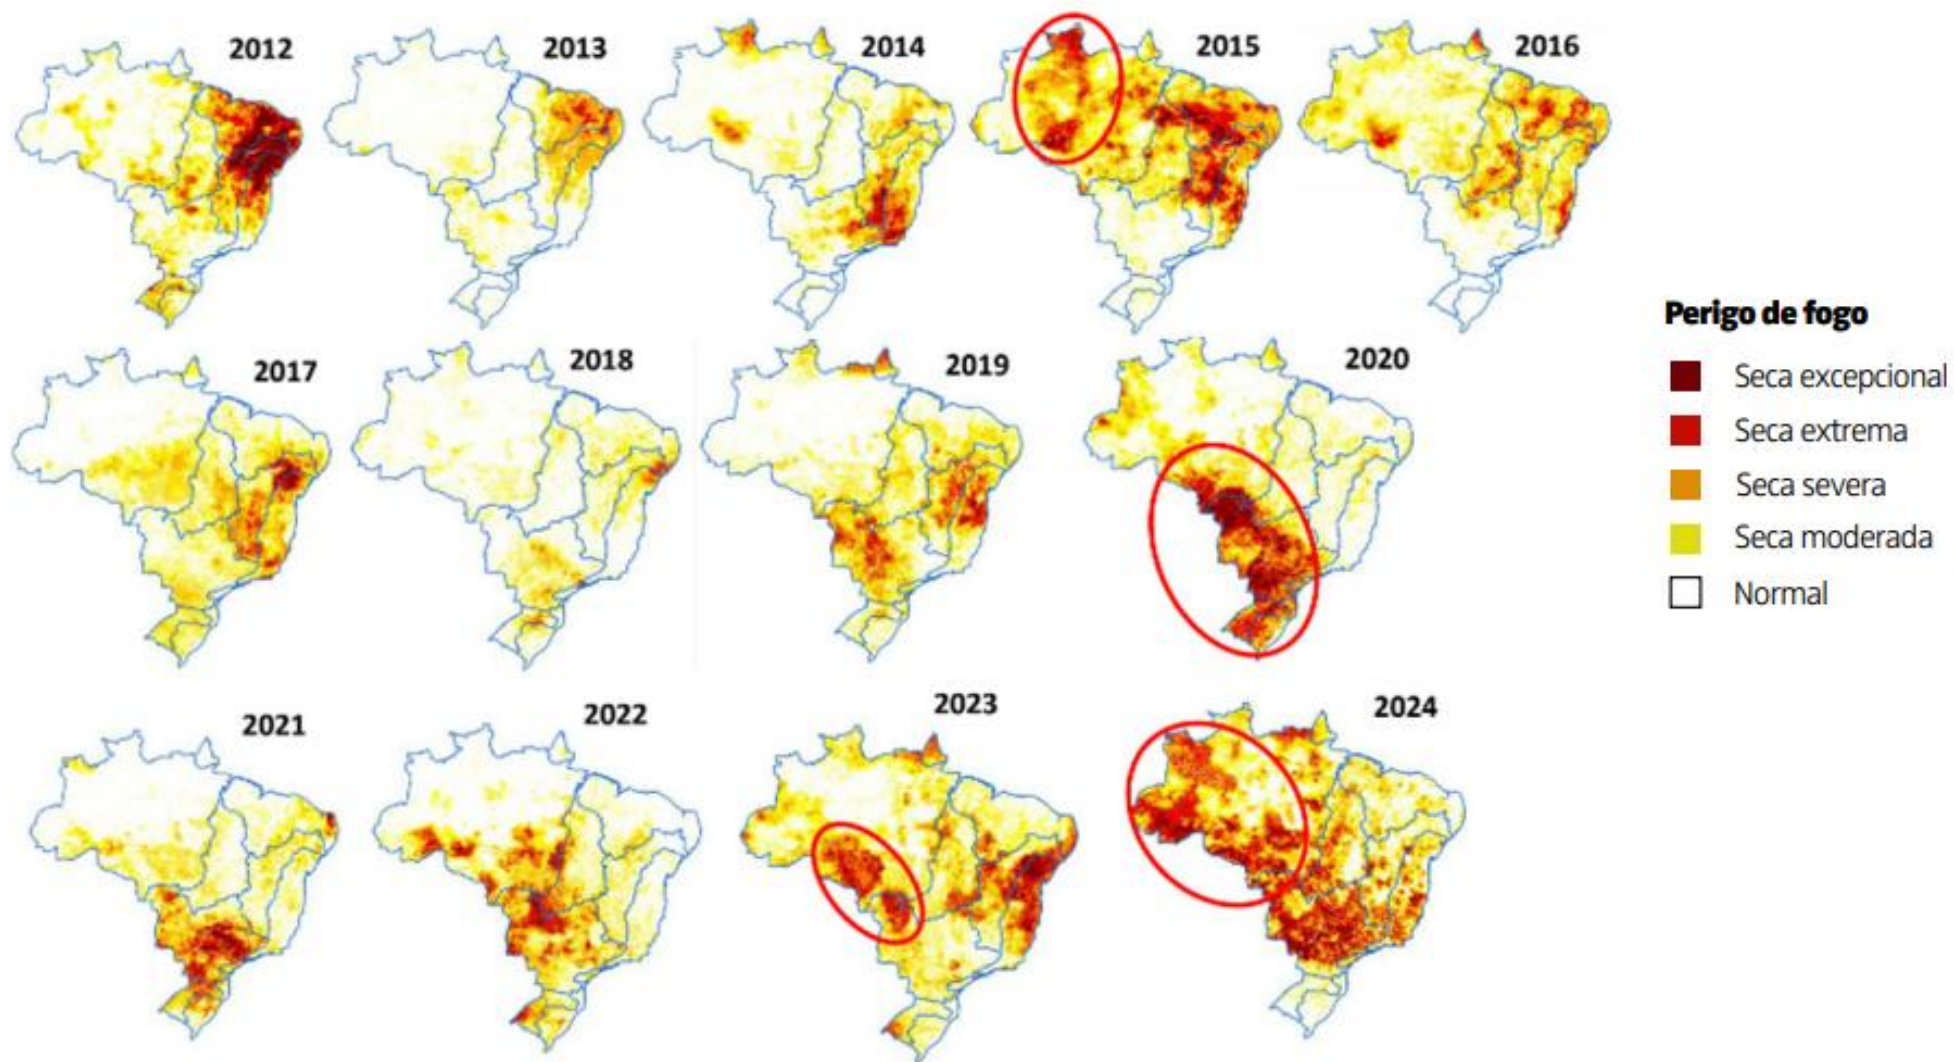

Situação dos Incêndios Florestais no Brasil em 2024

André Lima - Secretário

**MINISTÉRIO DO
MEIO AMBIENTE E
MUDANÇA DO CLIMA**

SECAS NO BRASIL | 2012-2024

O Brasil enfrenta a **pior estiagem** em **75 anos**

Evolução temporal do Índice de precipitação-evapotranspiração padronizado (SPEI) no Brasil.
Valores inferiores a -1 indicam seca.

AMAZÔNIA

AMAZÔNIA

Area Queimada Diária (ha) - últimos 180 dias

● Área Queimada ● Média móvel

Profissionais mobilizados

Deter entre Janeiro e Dezembro de 2015 a 2024

“cicatriz de incêndio em floresta”

Focos de Calor na Amazônia Agosto/Setembro (Satélite de Referência)

Incêndio no PANTANAL

Profissionais mobilizados