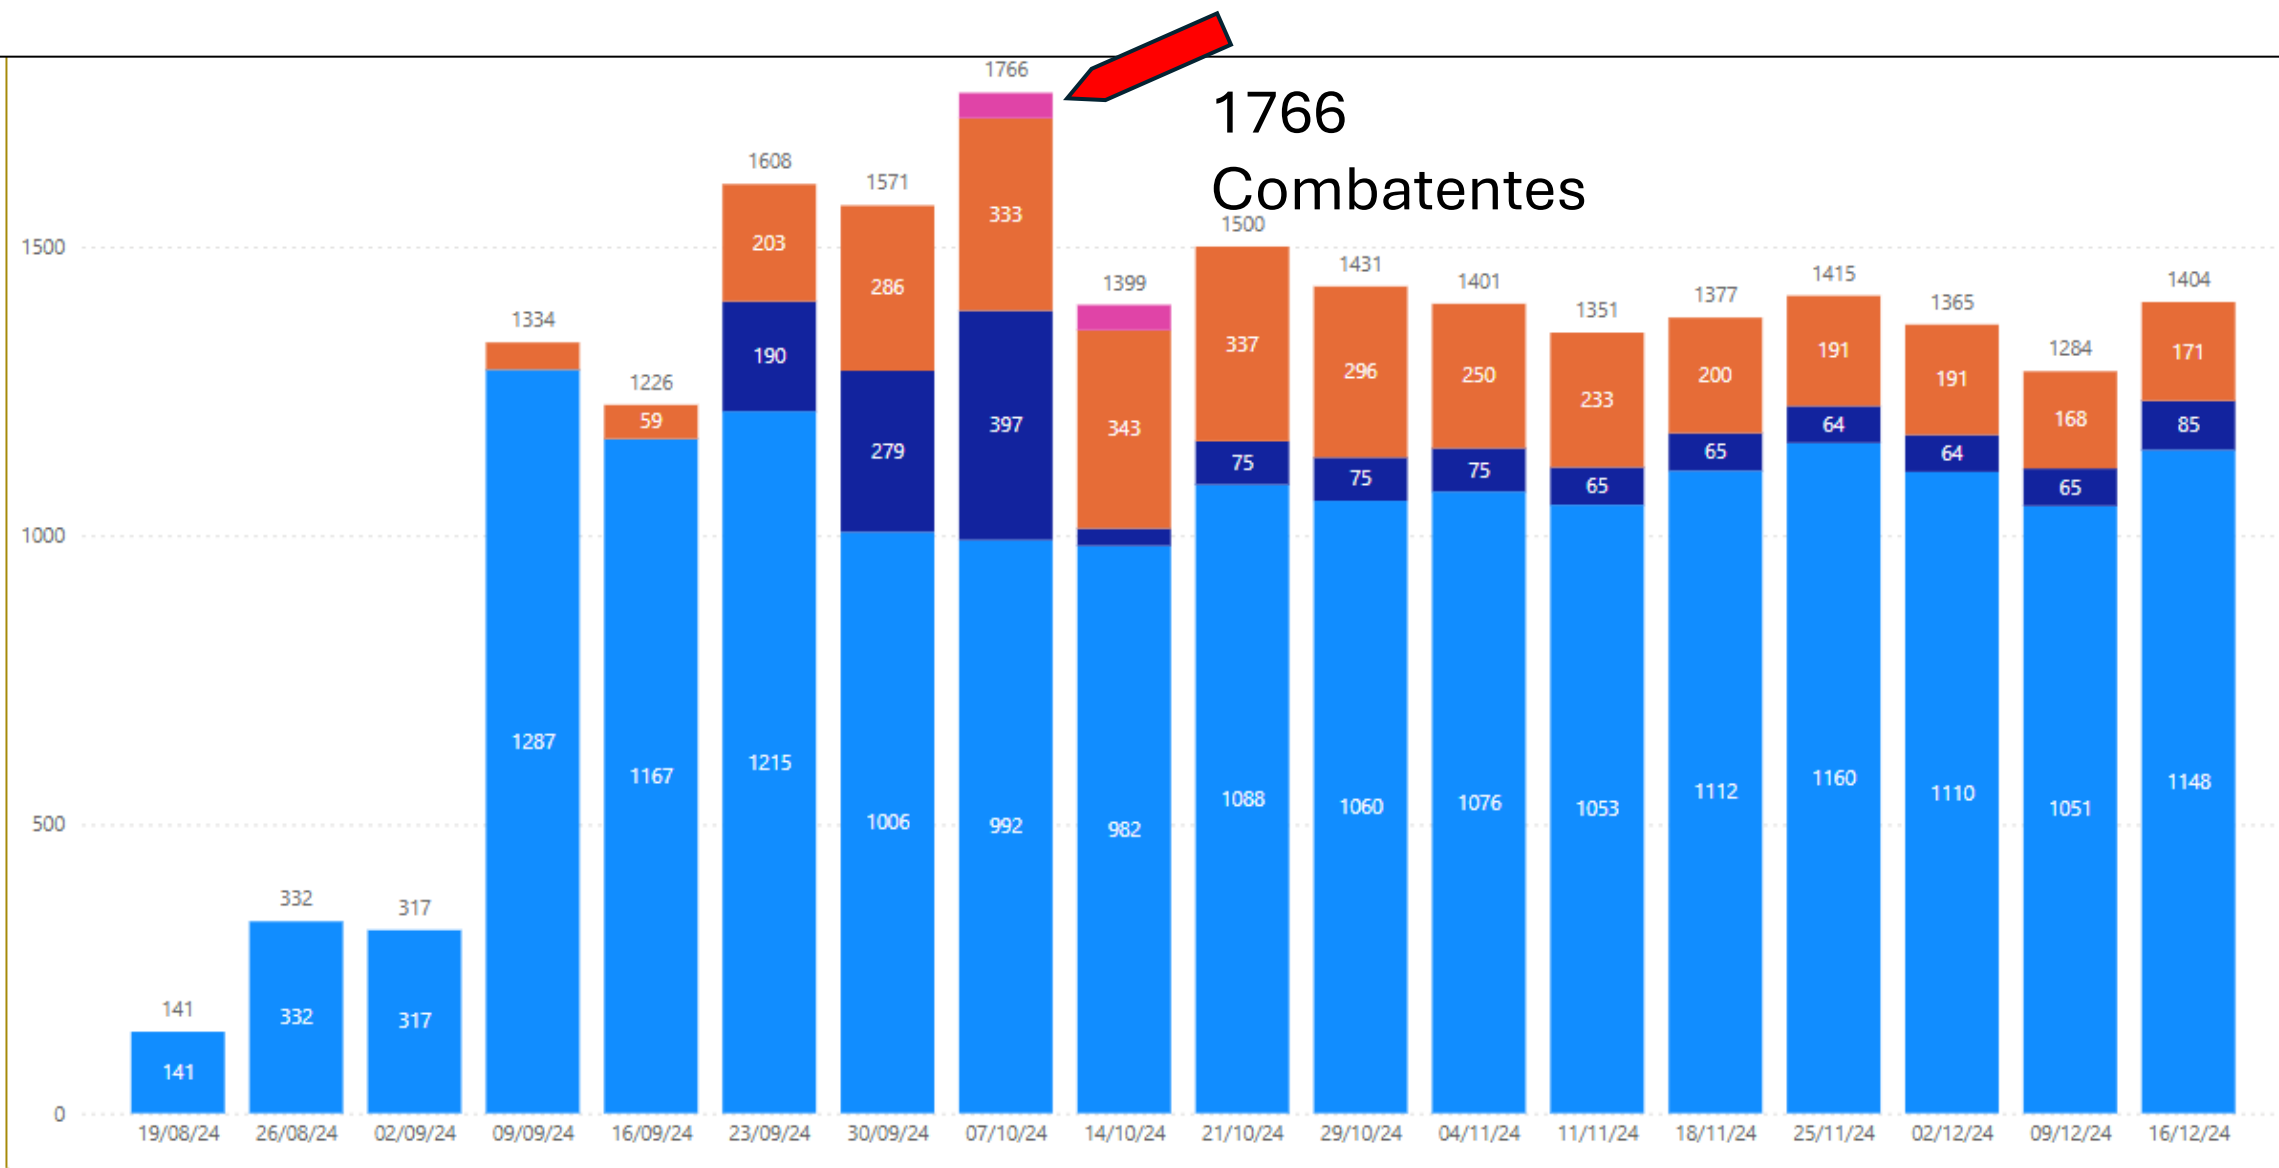

Evolução temporal do Índice de precipitação-evapotranspiração padronizado (SPEI) no Brasil.
Valores inferiores a -1 indicam seca.

AMAZÔNIA

AMAZÔNIA

Area Queimada Diária (ha) - últimos 180 dias

● Área Queimada ● Média móvel

Profissionais mobilizados

Deter entre Janeiro e Dezembro de 2015 a 2024

“cicatriz de incêndio em floresta”

Focos de Calor na Amazônia Agosto/Setembro (Satélite de Referência)

Incêndio no PANTANAL

Profissionais mobilizados