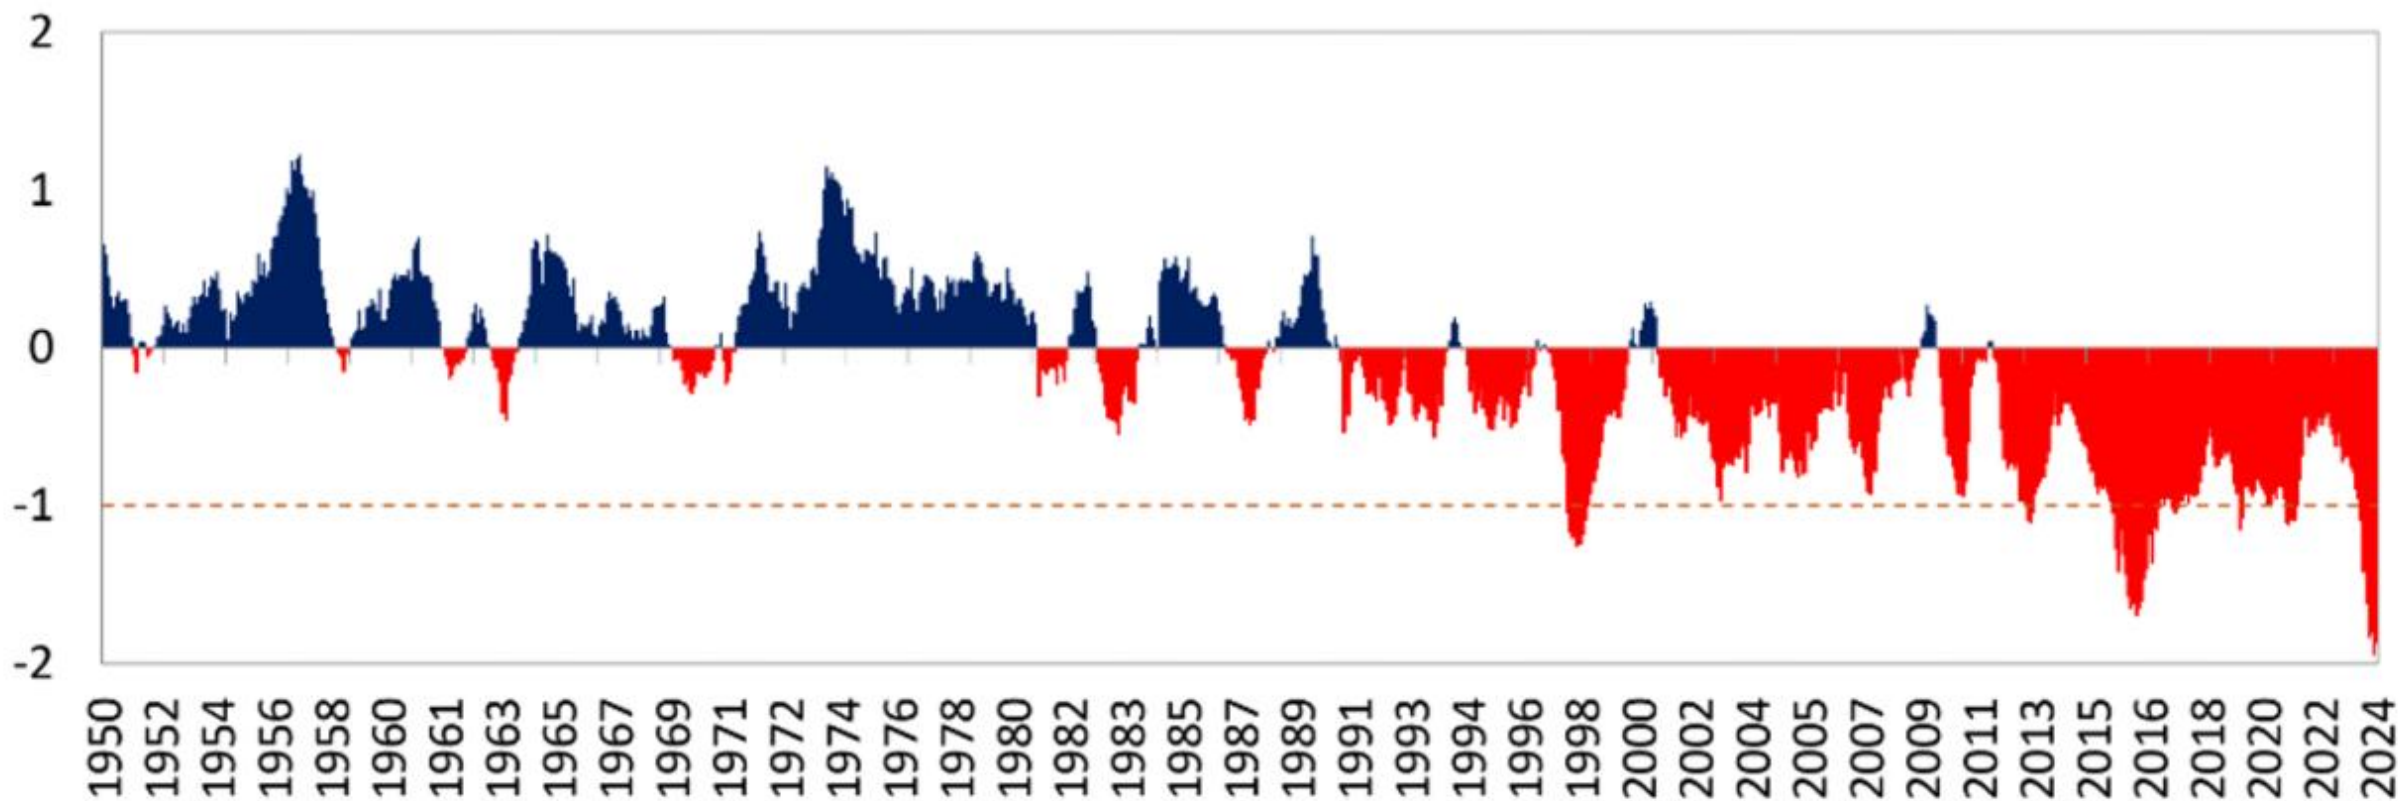

Situação dos Incêndios Florestais no Brasil em 2024

André Lima - Secretário

**MINISTÉRIO DO
MEIO AMBIENTE E
MUDANÇA DO CLIMA**

SECAS NO BRASIL | 2012-2024

O Brasil enfrenta a **pior estiagem** em **75 anos**

Evolução temporal do Índice de precipitação-evapotranspiração padronizado (SPEI) no Brasil.
Valores inferiores a -1 indicam seca.

AMAZÔNIA

AMAZÔNIA

Area Queimada Diária (ha) - últimos 180 dias

● Área Queimada ● Média móvel